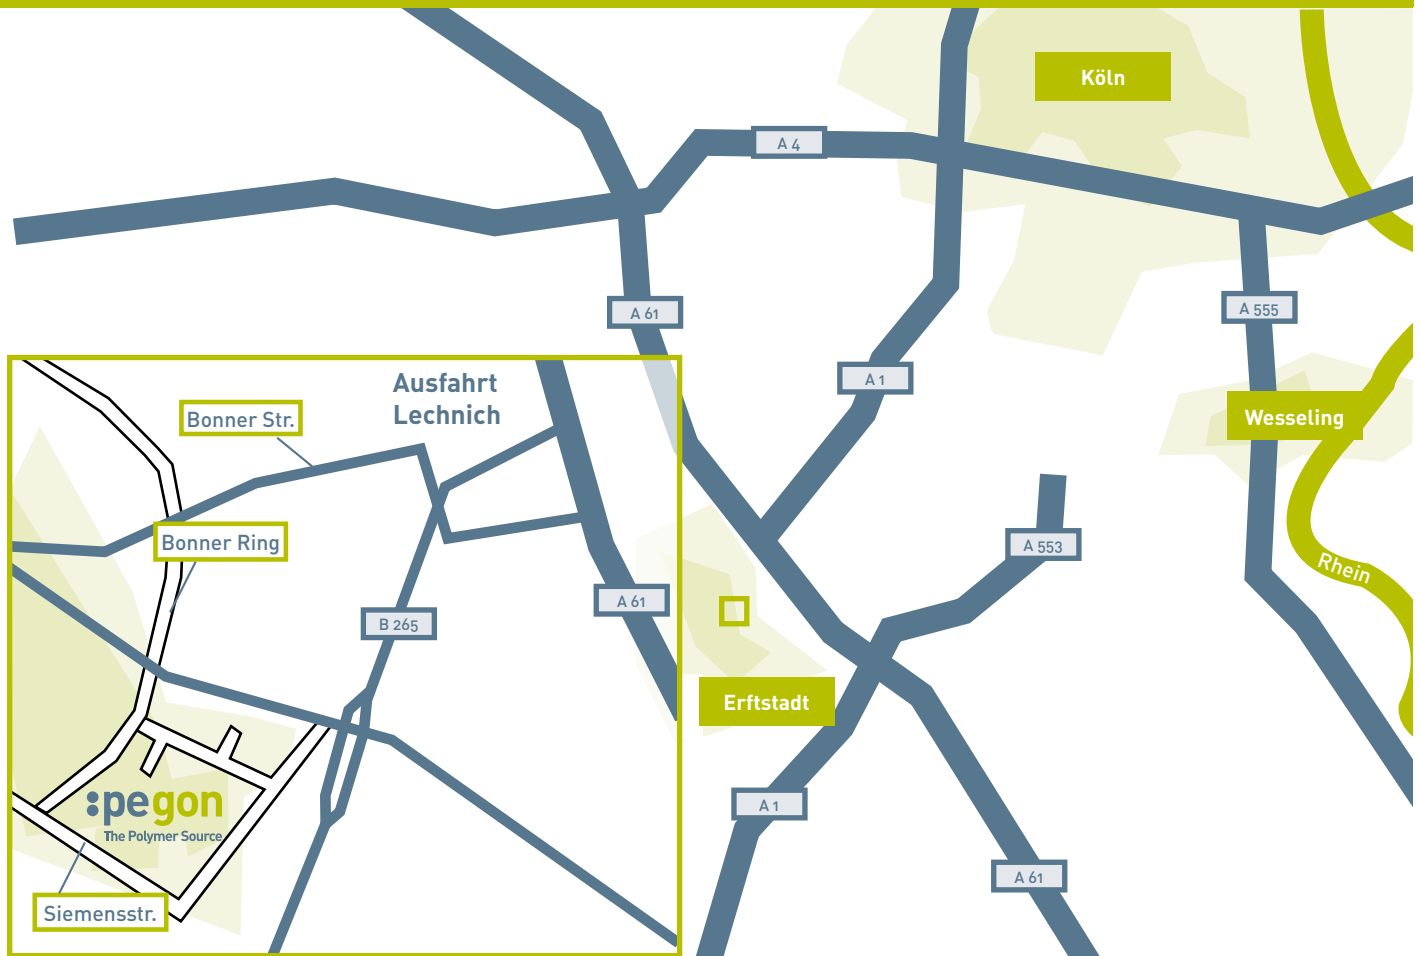

Ihr Weg zu uns:

pegon befindet sich direkt an der Nord-Süd-Tangente A 61. Biegen Sie an der Ausfahrt Erfstadt in Richtung Lechenich auf die Bonner Straße (B 265). Nach ca. 2 km biegen Sie rechts in die L 263, verlassen den kommenden Kreisverkehr an der dritten Ausfahrt und Sie erreichen die Siemensstraße.